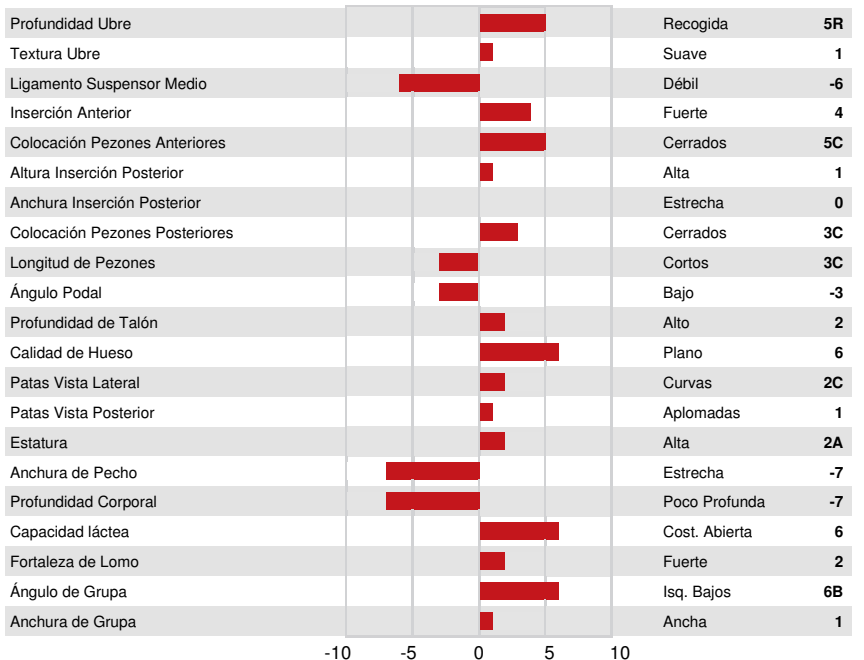

WINSTAR GREYCUP
PROGENESIS ZAZZLE PRESTIGE VG-85-2YR-CAN
PEAK ZAZZLE
PROGENESIS ACHIEVER PAISLEY GP-83-3YR-CAN 2*
ABS ACHIEVER
PROGENESIS GRANITE POWELL

GPA LPI +3658 PRO$ 2709

DPF RDF BLF CNF BYF MWF CVF HH1F HH2F HH3F HH4F HH5F HH6F HCDF HMWF

Num.Reg #: HOCANM14227053

aAa:

DMS: 135,123

Nacimiento: 02/10/2022

Kappa Caseina: BB

Beta Caseina: A2A2

PRODUCCION		G Rebaños	G Hijas	83% Rep.	GPA 24* APR				
Leche kg	866	Grasa kg	129	Grasa %	+0.79	Proteína kg	80	Proteína %	+0.41
Eficiencia de Conversión	92	RMC	103	Eficiencia Metano	108				

SALUD Y REPRODUCCIÓN		Immunity	108
Vida en el Rebaño	105	Inmunidad crías	108
Células Somáticas	105	Facilidad de Parto	103
Fertilidad Hijas	104	Facilidad Parto de las Hijas	109
Cond. Corporal	94	Velocidad Ordeño	98
Resist. Mastitis.	104	Temperamento	97
Persistencia de la lactación	105	Resistencia a Enfermedades Metabólicas	102

TIPO		G Rebaños	G Hijas	79% Rep.	GPA 24* APR	
Tipo	2	Fortaleza Lechera	-1			
Sistema Mamario	1	Grupa	3			
Patatas	3					

PROGENESIS ZAZZLE PRESTIGE
DAM